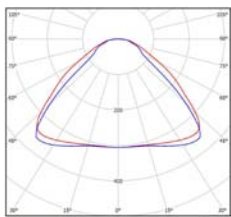

Office Eco 600 (mit Prismen)

Das Licht und seine Wirkung auf den Menschen beschäftigt uns seit Jahrzehnten. Die Ergebnisse unserer Untersuchungen sind deshalb wichtige Geburtshelfer innovativer HELLA Leuchten, die das Leben erleichtern und bereichern sollen. Die LED-Flächenleuchten der Office Eco-Serie sind dafür ein gutes Beispiel. Unauffällig aber höchst wirksam und effizient spenden sie bestes Licht in Büros, Schulen, Konferenzräumen und überall sonst, wo höchste Konzentration erwünscht ist. Ihre Qualitäten werden aber auch in Hotels und Restaurants, sowie zur Ausleuchtung von Fluren und Verkaufsflächen geschätzt. Standardmaße erleichtern die Integration in unterschiedliche Infrastrukturen und die separat bestellbaren Installations-Pakete machen auch die Montage direkt an der Deckenfläche einfach. Die Flächenleuchte ist in nationalen und internationalen Abmessungen erhältlich.

Ihre Vorteile:

- → Standardmaße für problemlose Infrastruktur-Integration
- → Separat bestellbare Installations-Pakete für die Realisierung zusätzlicher Montagesituationen
- → Einsatzspektrum: Büros, Schulen, Hotels, Restaurants, Konferenzräume, Verkaufsflächen und Flure
- → Spezielle Varianten für Bildschirmarbeitsplätze

LICHTTECHNIK

Effektiver Systemlichtstrom	Eco 600: 3.200 lm (3.000 K) / 3.400 lm (4.000 K) Eco 1200: 3.600 lm (3.000 K) / 3.800 lm (4.000 K)
Farbtemperatur	3.000 K / 4.000 K
Farbwiedergabeindex	CRI > 80
Restlichtstrom	70 % nach 50.000 Betriebsstunden
Optik	Prisma / Transluzent
Bildschirmarbeitsplatztauglich (optional)	UGR 19 (Varianten mit Prismen)

ELEKTRONIK

Lampentyp	Deckenleuchte
Vorschaltgerät	Extern
Schutzklasse	Klasse I
Systemleistung*	34 W (Eco 600) / 40 W (Eco 1200)
Leistungsfaktor	≥ 0,95 c
Dimmung (optional)	1 – 10 V / DALI
Einsatztemperatur (Ta)	-20°C bis +45°C

WEITERE DATEN

Materialien	Gehäuse aus Aluminium, weiß
Varianten	Einbau / Aufbau / Abgehängt
IP Schutzart (Leuchte)	IP 40
Zertifizierung	
Energieeffizienzklasse	

RASTERDECKEN

Abmaße Leuchte (L x B x H):	Gewicht:	Deckenmaß:
595 x 595 x 10 mm	3,9 kg	600 x 600 mm
620 x 620 x 10 mm	3,9 kg	625 x 625 mm
1.195 x 295 x 12 mm	4,5 kg	1.200 x 300 mm
1.245 x 308 x 12 mm	4,3 kg	1.250 x 312,5 mm

* Alle Leistungsparameter beziehen sich auf 25°C Umgebungstemperatur