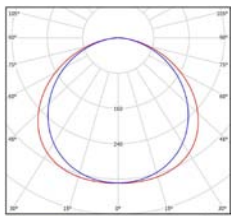

Office Eco-Serie Flächenleuchte

Office Eco 600 (ohne Prismen)